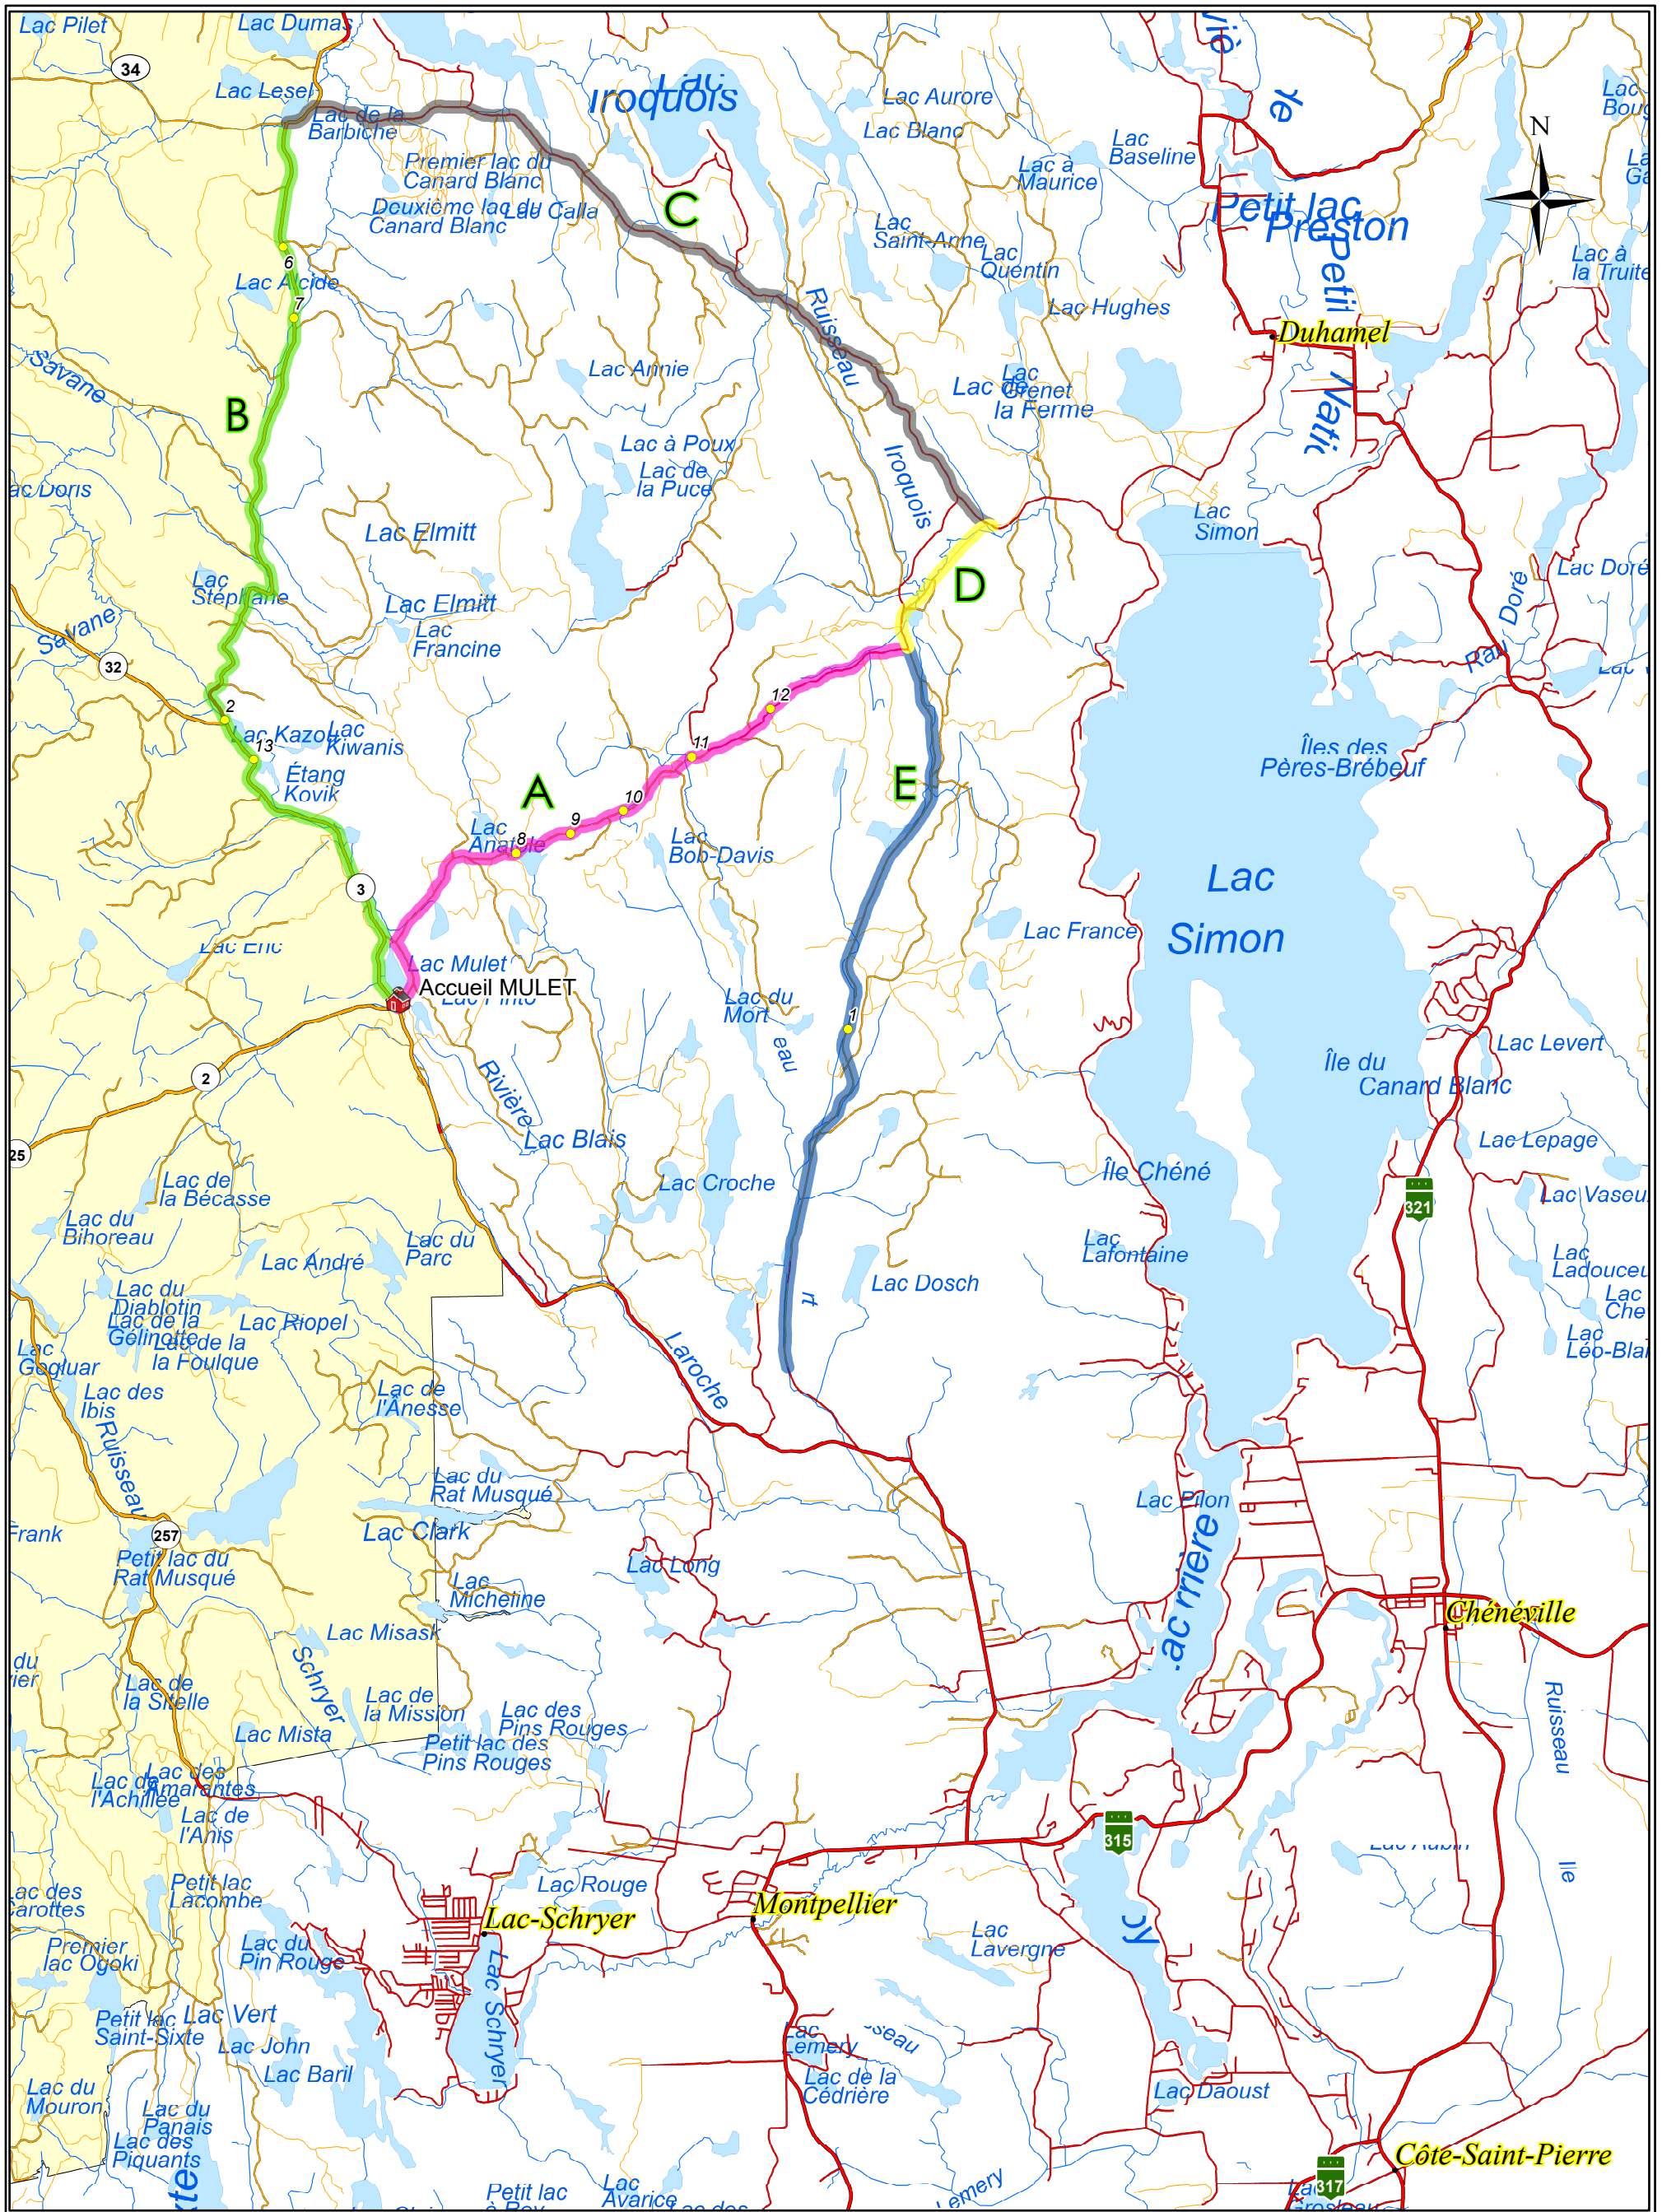

Parcours Rallye Défi (2021)

Rallye Défi 2021

- A- ch Elmitt (8.6 km)
- B- route 3 (12.6 km)
- C- ch des Lacs (11.0 km)
- D- (2.0 km)
- E- ancienne voie ferrée (9.3 km)

Points sensibles

- Points sensibles
- Catégorie de chemin**
- Routes principales
- Carrossable
- Réserve faunique Papineau-Labelle

Sources
BDTQ 20k
BDAT 100k

Organisme
Gouvernement du Québec
Gouvernement du Québec

Année
1997-2003
2001-2010

Réalisation : 2021-07-09

Projection cartographique
Mercator transverse modifiée (MTM), zone de 3°
Système de coordonnées planes du Québec (SCOPQ),
fuseau 09